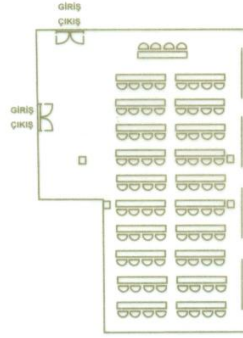

YUVARLAK MASA	: 160 cm
DİKDÖRTGEN	: 85cm x 175 cm
KARE	: 85 cm x 85 cm
DAR BANKET	: 55 cm x 140 cm

PORTATİF SAHNE

Toplantılar veya düzenlenen Galalar esnasında tesisimiz defalarca sanatçıları ağırlamış ve büyük organizasyonlara imza atmıştır. Sahne boyutlarımız önceden hazırlarınızı yapabilmemiz açısından aşağıda bilgilerinize sunulmuştur. Portatif sahnelerimiz 30 cm veya 60 cm yüksekliğe ayarlanabilir ayaklığa sahiptir.

NEVA- PANORAMA

BANQUET CONVENTION

fantasia.com.tr

Neva

Panorama

PRELUDE-1 PRELUDE-2

BANQUET CONVENTION

fantasia.com.tr

Prelude 1

BANKET DÜZENİ

SINIF DÜZENİ

TIYATRO DÜZENİ

Prelude 2

BANKET DÜZENİ

SINIF DÜZENİ

TIYATRO DÜZENİ