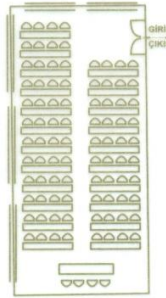

YUVARLAK MASA	: 160 cm
DİKDÖRTGEN	: 85cm x 175 cm
KARE	: 85 cm x 85 cm
DAR BANKET	: 55 cm x 140 cm

PORTATİF SAHNE

Toplantılar veya düzenlenen Galalar esnasında tesisimiz defalarca sanatçıları ağırlamış ve büyük organizasyonlara imza atmıştır. Sahne boyutlarımız önceden hazırlarınızı yapabilmemiz açısından aşağıda bilgilerinize sunulmuştur. Portatif sahnelerimiz 30 cm veya 60 cm yüksekliğe ayarlanabilir ayaklığa sahiptir.

2 ADET: BOY: 300 cm
EN: 100 cm

KÜRSÜ ÖLÇÜLERİ

2 adet aydınlatmalı, mikrofon ayaklığı olan kürsümüz mevcuttur. Ahşaptan yapılmıştır.

TOPLANTI TEKNİK EKİPMAN LİSTESİ

Toplantılarınız esnasında tesisimizde aşağıdaki mevcut listede yer alan tüm ekipmanlar hizmetinize sunulacaktır.

Prelude 1

BANKET DÜZENİ

SINIF DÜZENİ

TIYATRO DÜZENİ

Prelude 2

BANKET DÜZENİ

SINIF DÜZENİ

TIYATRO DÜZENİ