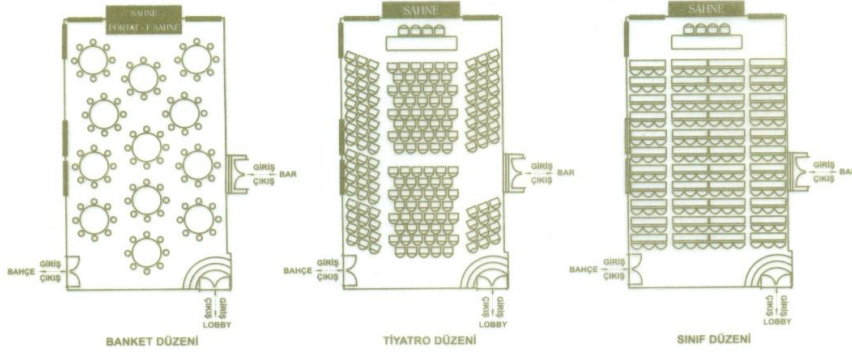

TEPEGÖZ HEAT PROJEKTÖR OVERHEAT PROJEKTÖR 400 YARDA	1 ADET
SLAYT (KODAK)	2 ADET
STAYT TAMBUR 1*80 DIA LİK	4 ADET
LASER POINTER LASER IŞIK, TOPLANTI GÖSTERİ YER TAKİBİ İÇİN	
TELSİZ MİKROFON SHURE MARKA AÇIK ALAN 100 MT	2 ADET
TELSİZ MİKROFON AMK MARKA	1 ADET
YAKA MİKROFON SHURE MARKA AÇIK ALAN 100 MT	4 ADET
YAKA MİKROFON	2 ADET
14 KANAL MİKSER SAUCRAF MARKA	2 ADET
CD ÇALAR	3 ADET
KABLOLU MİKROFON (5 ADET SHURE, 18 ADET DYNACORD)	23 ADET
MİKROFON SEHPASI	25 ADET
84 EKTRAN TV	1 ADET
42 İNC LED TV	1 ADET
VHS VİDEO MULTİ SİSTEM	2 ADET
SİMULTANE KURABİLME SİSTEMİ 100 KİŞİLİK 4 DİLDE + KONUŞMACI	
İLAN PANOSU (130*100 CM)	10 ADET
SEPARATÖR (PARAVAN 2,50 MT)	2 ADET
SEPARATÖR (PARAVAN 2,00 MT)	1 ADET
FLIP CHART	5 ADET
DVD ÇALAR	4 ADET
DATA PROJEKTÖR VPL-CS2-SONY	1 ADET
BARKOVİZYON (1 DATA 1 VİDEO GİRİŞLİ)	1 ADET

NEVA- PANORAMA

BANQUET CONVENTION

fantasia.com.tr

Neva

Panorama

PRELUDE-1 PRELUDE-2

BANQUET CONVENTION

fantasia.com.tr